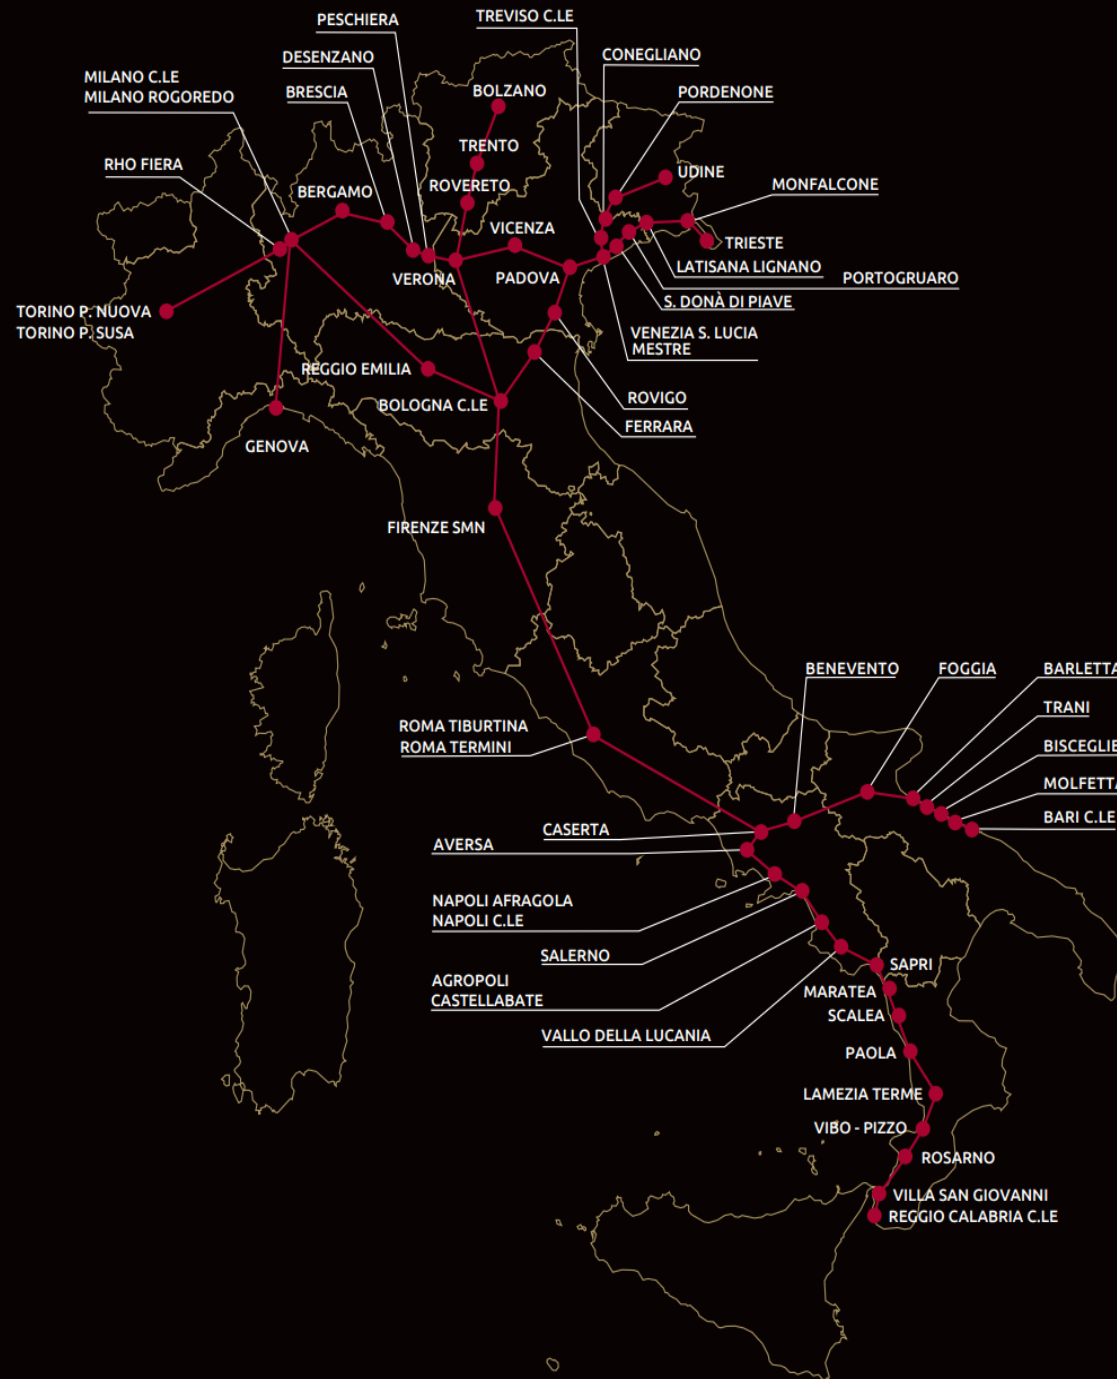

.italo

BUSINESS FIRST

118 VIAGGI AL GIORNO

59 DESTINAZIONI

32 TRENI NO STOP E ONE STOP
CHE COLLEGANO MILANO E ROMA IN
3 ORE

20 MINUTI DI FREQUENZA MEDIA
TRA LE PRINCIPALI CITTÀ ITALIANE

TARIFFA FLEX

MASSIMA FLESSIBILITA' IN OGNI AMBIENTE DI VIAGGIO

- ◆ Flex è la tariffa ideale per chi ha bisogno di viaggiare in totale libertà e modificare il proprio viaggio anche all'ultimo momento.
- ◆ Possibilità di effettuare cambi (data, orario e nominativo) ILLIMITATAMENTE E GRATUITAMENTE entro 3 minuti dalla partenza.
- ◆ Se si perde il treno, solo Italo concede 2 ore EXTRA dopo la partenza programmata del treno perso, per essere riprotetti sul primo treno utile della stessa giornata